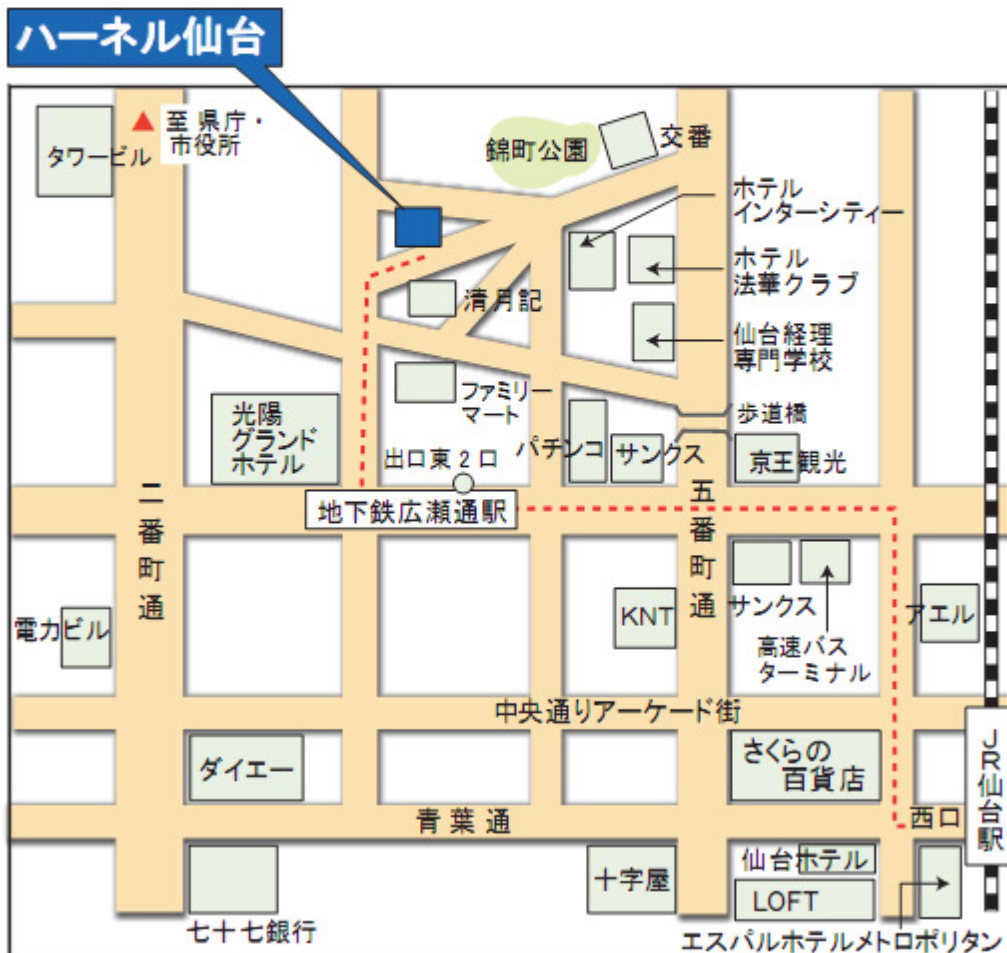

# ハーネル仙台

仙台市青葉区本町 2-12-7

JR 仙台駅より 約7分

JR 青葉通駅より 徒歩約5分

地下鉄広瀬通駅（出口東2口）より 徒歩約3分

\* 駐車場がございませんので、公共交通機関をご利用ください。